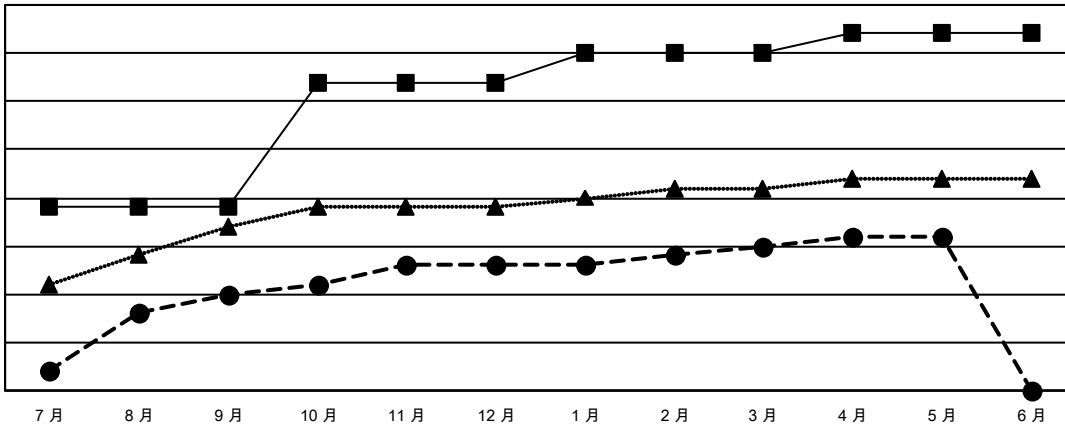

GAT MONTHLY MEMBERSHIP PROGRESS REPORT

Results as of: 5/31/2023

Multiple District 300

LOCATION: REP OF CHINA

分會			
成果 2022-2023			
季	新分會目標	新會	會員流失的分會
7月/8月/9月	19	10	8
10月/11月/12月	13	3	4
1月/2月/3月	3	2	4
4月/5月/6月	2	1	0

位會員@每位須繳			
成果 2022-2023			
季	會員淨增長目標	實際會員增長數	實際退會會員 (包括轉會)
7月/8月/9月	2540	4,533	896
10月/11月/12月	1100	826	1,853
1月/2月/3月	864	1,654	213
4月/5月/6月	573	233	218

目標與實際新會累積

目標和實際會員累積

已取消的分會: 16	
放棄的會員	
過世	99
分會已取消	18
其他	3,063
總計	3,180