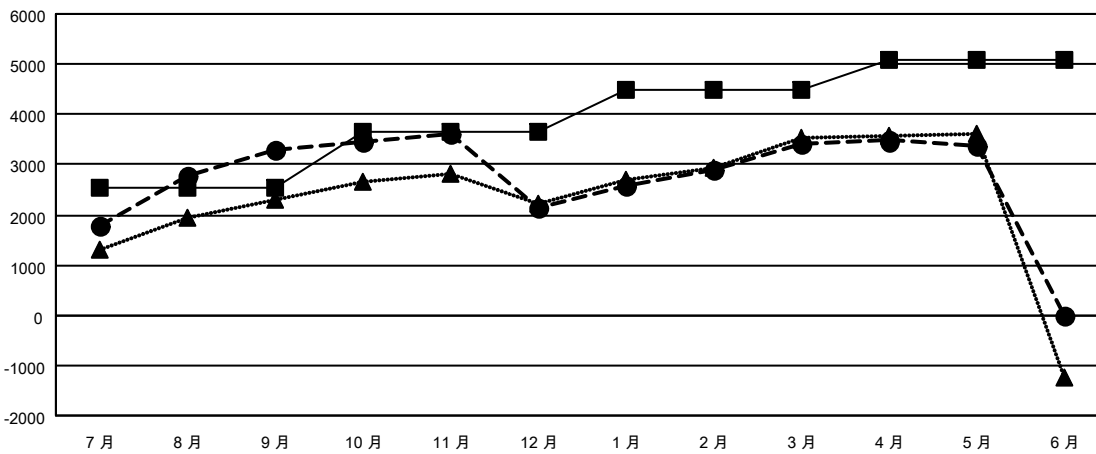

GAT MONTHLY MEMBERSHIP PROGRESS REPORT

Results as of: 5/31/2023

Multiple District 300

LOCATION: REP OF CHINA

分會			
成果 2022-2023			
季	新分會目標	新會	會員流失的分會
7月/8月/9月	19	10	8
10月/11月/12月	13	3	4
1月/2月/3月	3	2	4
4月/5月/6月	2	1	0

位會員@每位須繳			
成果 2022-2023			
季	會員淨增長目標	實際會員增長數	實際退會會員 (包括轉會)
7月/8月/9月	2540	4,533	896
10月/11月/12月	1100	826	1,853
1月/2月/3月	864	1,654	213
4月/5月/6月	573	233	218

目標與實際新會累積

目標和實際會員累積

已取消的分會: 16	
放棄的會員	
過世	99
分會已取消	18
其他	3,063
總計	3,180